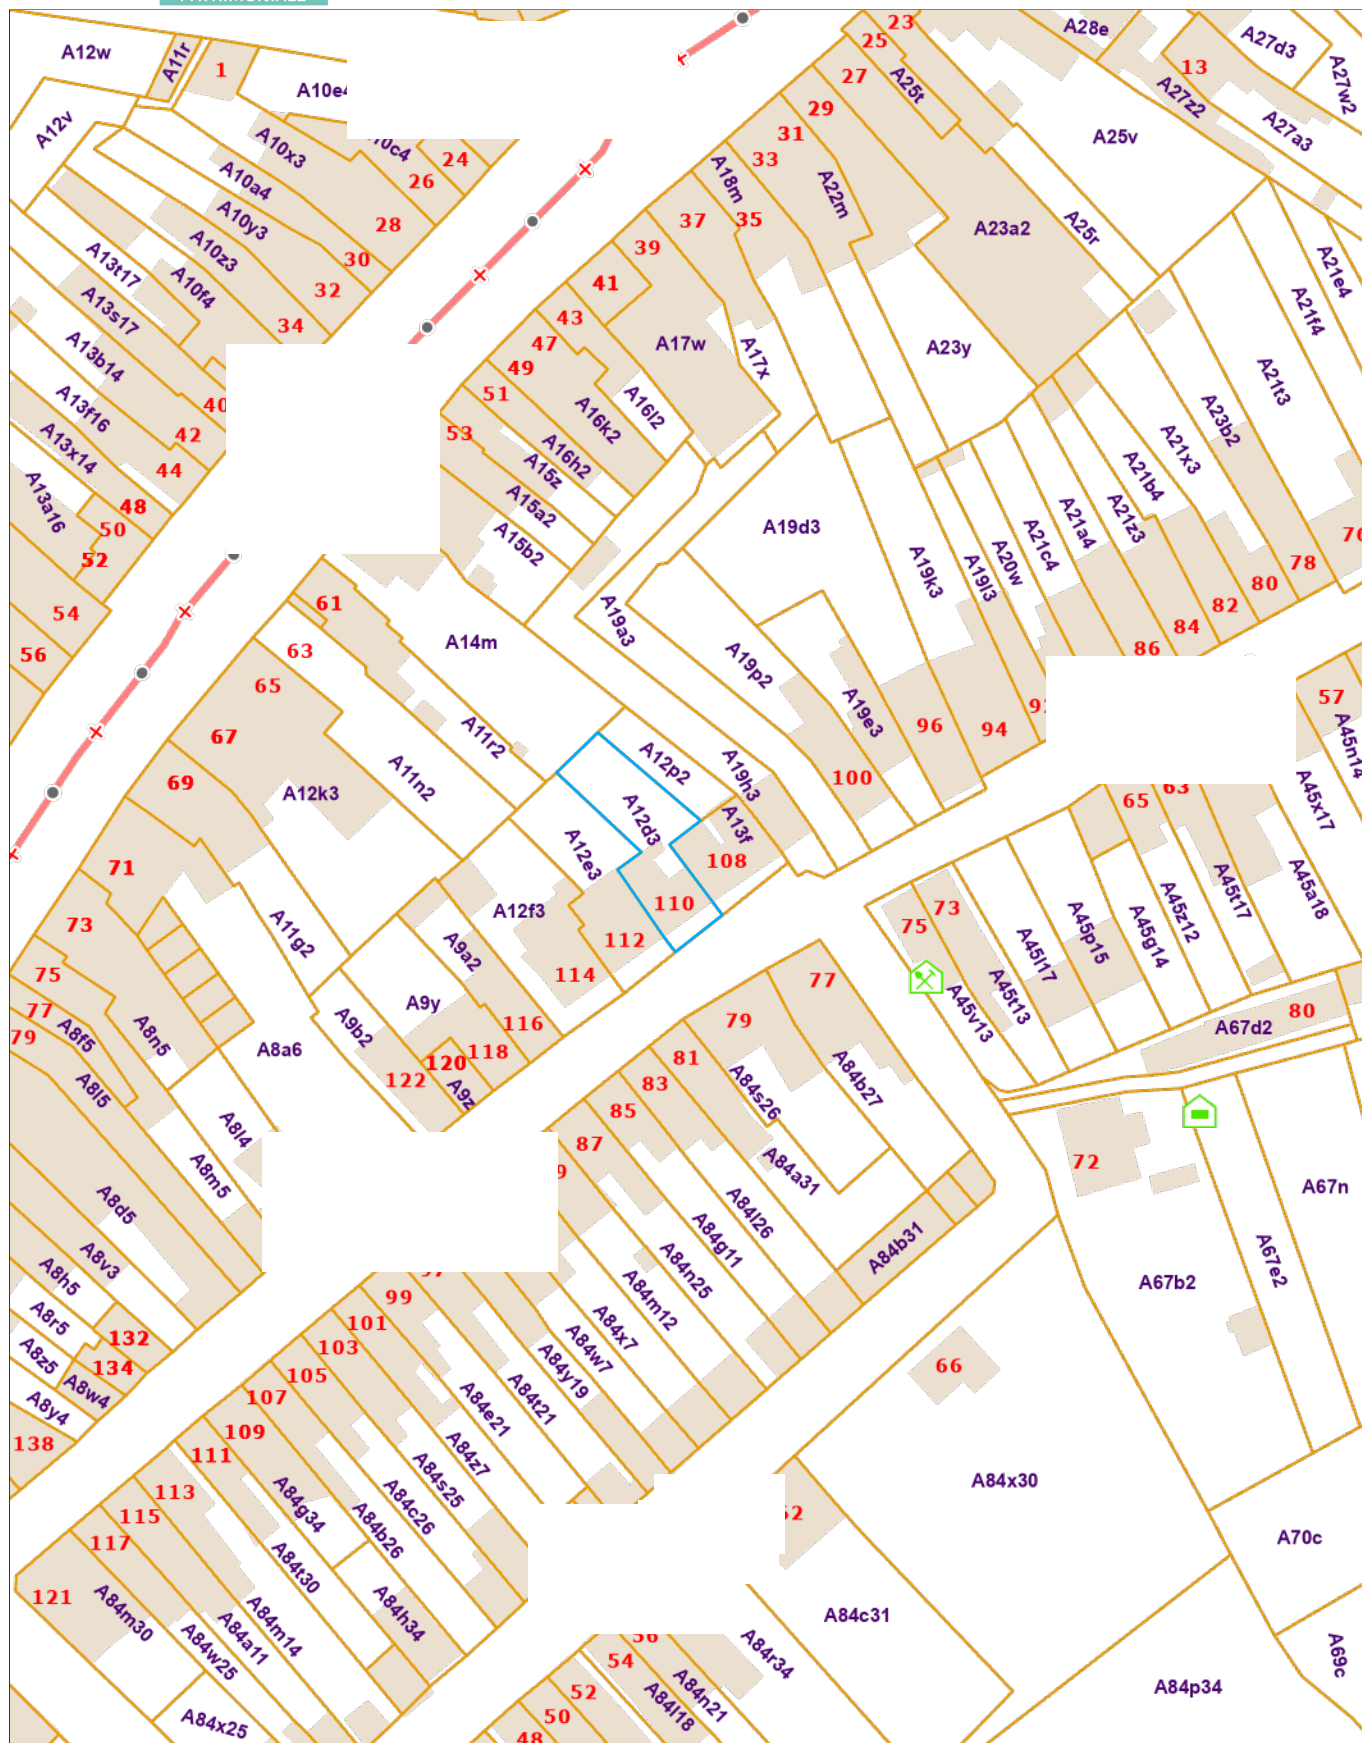

## Extrait du plan parcellaire cadastral

Centré sur :  
LA LOUVIERE 4 DIV/HAINES-SAINTE-PIERRE/

Situation la plus récente  
Fait le 21/03/2025  
Échelle : 1:1000

L'AGDP est l'auteur du plan parcellaire cadastral et le producteur de la base de données de laquelle les données sont reprises et jouit de la propriété intellectuelle comme repris dans la loi sur les droits d'auteurs et les droits des bases de données. Depuis le 01/01/2018 les bâtiments du plan parcellaire cadastral seront repris progressivement et remplacés par un set de données (= Bpn\_ReBu autrement dit Bâtiment Régionaux) géré par les régions. L'AGDP ne sera dès lors plus responsable pour la représentation des bâtiments sur le plan parcellaire cadastral.